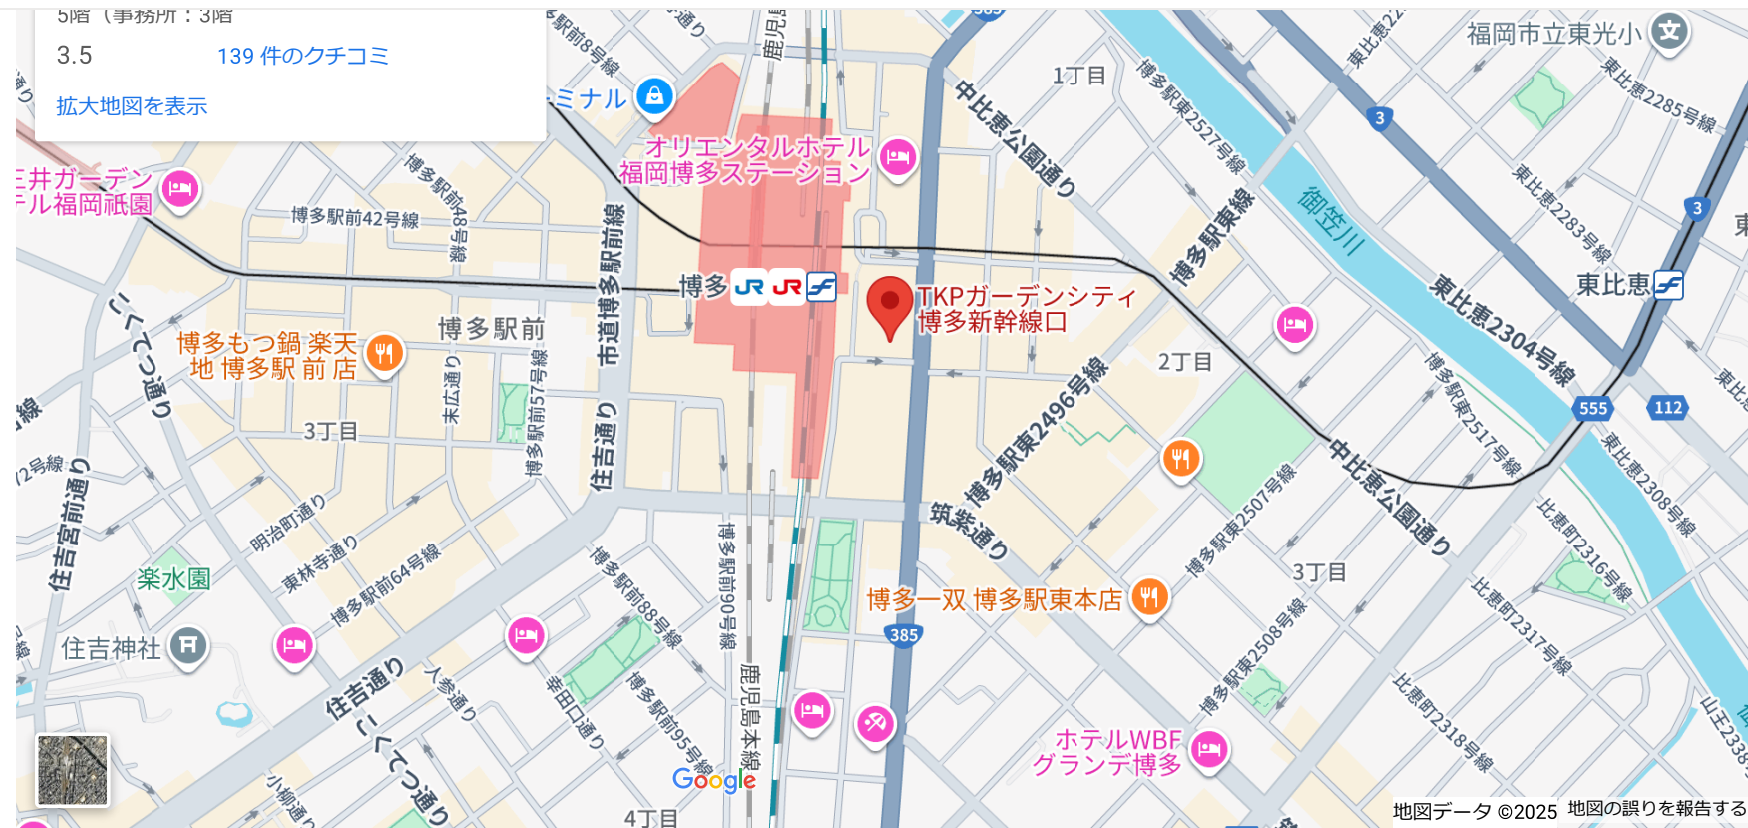

4枚掲載

[施設情報](#) [会場](#) [オプション](#) [アクセス](#)

施設の情報

TKPガーデンシティ博多新幹線口は、博多駅筑紫口から徒歩1分のホテル仕様の会議室施設です。懇親会、会議、研修、セミナーに対応しており、最大240名収容の大会場や応接室も備えています。多様なレイアウトや用途に対応可能な会場構成となっています。

パーティー・宴会OK

エレベーター3基以上

スタッフ常駐

デザイン重視・おしゃれ

バリアフリー

駅近・駅から徒歩5分以内

雨に濡れない

[予約・問い合わせ](#)

TKPガーデンシティ博多新幹線口

施設情報 会場 オプション アクセス

所在地

〒812-0012

予約・問い合わせ

TKPガーデンシティ博多新幹線口

[施設情報](#) [会場](#) [オプション](#) [アクセス](#)

福岡市地下鉄七隈線 博多駅 徒歩1分

会議室数

8室

ご利用可能時間

月：07:00～23:00